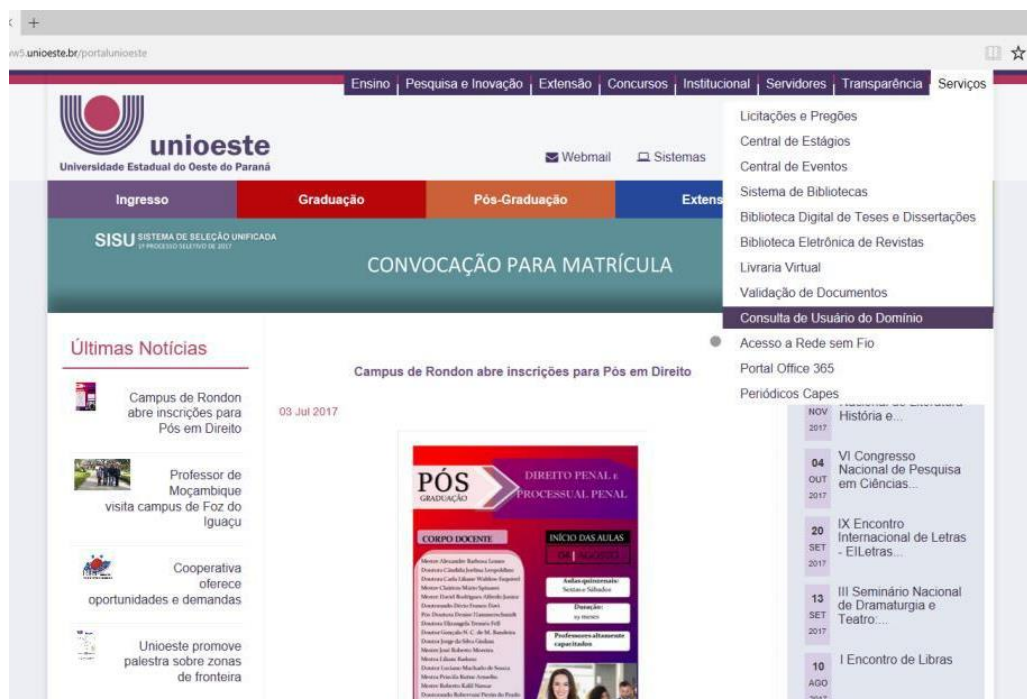

Como acessar as aulas no AVEA da UNIOESTE

Acesse o site da UNIOESTE www.unioester.br

Selecione no menu indicado a opção “Consulta de Usuário do Domínio”

Digite o seu CPF (sem pontuação, apenas números) para verificar o seu usuário

The screenshot shows the Unioeste website's user login interface. At the top, there is a navigation bar with links for Ensino, Pesquisa e Inovação, Extensão, Concursos, Institucional, Servidores, Transparência, and Serviços. Below this is a search bar and utility links for Webmail, Sistemas, Telefones, and Arquivo Virtual. A main banner features 'VESTIBULAR EAD' and 'Gestão Pública & Letras/Libras' with a 'RESULTADO' button. The central section is titled 'Consulta de Usuário do Domínio' and contains a form to enter a CPF. Below the form, the user's name 'Cassio Frederico Moreira Druziani' is displayed, with a red arrow pointing to the email 'cassio.druziani'. There are also instructions for password changes and a link for 'Acesso ao Webmail'.

unioeste
Universidade Estadual do Oeste do Paraná

Webmail Sistemas Telefones Arquivo Virtual

Ingresso Graduação Pós-Graduação Extensão Educação a Distância

VESTIBULAR EAD Gestão Pública & Letras/Libras RESULTADO NEADUNI